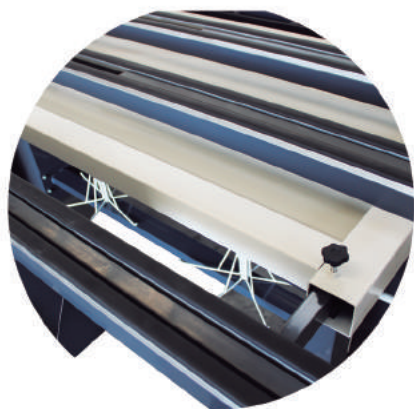

BANCADA DE TRABALHO

MODELO: T 3B | T 4B
ALTURA: 0.5 M
COMPRIMENTO: 2.70 M
LARGURA: 1.30 M

PRODUTO EMBALADO:

- ALTURA DE TRABALHO 95 CM
- 1 BASE ELÉTRICA MONOFÁSICA
- 1 DESPACHANTE PNEUMÁTICO COM DUAS CONEXÕES
- BRAÇOS DOBRADIÇOS E EXPANSÍVEIS.

MODELO: T 3B | T 4B
ALTURA: 0.5 M
LONGITUD: 2.70 M
ANCHO: 1.30 M

PRODUCTO EMBALADO:

- ALTURA DE TRABAJO 95 CM
- 1 BASE ELÉCTRICA MONOFÁSICA
- 1 DESPACHADOR NEUMÁTICO CON DOS CONEXIONES
- BRAZOS BISAGRAS Y EXPANSIBLES.

MODELLO: T 3B | T 4B
ALTEZZA: 0,5 M
LUNGHEZZA: 2,70 M
LARGHEZZA: 1,30 M

PRODOTTO CONFEZIONATO:

- ALTEZZA DI LAVORO 95 CM
- 1 BASE ELETTRICA MONOFASE
- 1 DISPATCHER PNEUMATICO CON LE DUVUTE CONNESSIONI
- BRACCI PIEGHEVOLI ED ESPANDIBILI.

MODÈLE : T 3B | T 4B
HAUTEUR : 0.5 M
LONGUEUR : 2,70 M
LARGEUR : 1,30 M

PRODUIT EMBALLÉ :

- HAUTEUR DE TRAVAIL 95 CM
- 1 BASE ÉLECTRIQUE MONOPHASÉE
- 1 RÉPARTITEUR PNEUMATIQUE AVEC DEUX CONNEXIONS
- BRAS PLIANTS ET EXTENSIBLES.

MODEL: T 3B | T 4B
HEIGHT: 0.5 M
LENGTH: 2.70 M
WIDTH: 1.30 M

PACKAGED PRODUCT:

- WORKING HEIGHT 95 CM
- 1 SINGLE-PHASE ELECTRICAL BASE
- 1 PNEUMATIC DISPATCHER WITH TWO CONNECTIONS
- FOLDING AND EXPANDABLE ARMS.

expansível