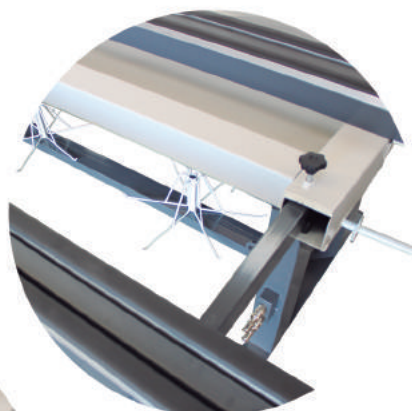

- ALTURA DE TRABALHO 95 CM
- 1 BASE ELÉTRICA MONOFÁSICA
- 1 DESPACHANTE PNEUMÁTICO COM DUAS CONEXÕES
- BRAÇOS DOBRADIÇOS E EXPANSÍVEIS.

MODELO: T 3B | T 4B
ALTURA: 0.5 M
LONGITUD: 2.70 M
ANCHO: 1.30 M

PRODUCTO EMBALADO:

PRODOTTO CONFEZIONATO:

- ALTEZZA DI LAVORO 95 CM
- 1 BASE ELETTRICA MONOFASE
- 1 DISPATCHER PNEUMATICO CON LE DUVUTE CONNESSIONI
- BRACCI PIEGHEVOLI ED ESPANDIBILI.

MODÈLE : T 3B | T 4B
HAUTEUR : 0.5 M
LONGUEUR : 2,70 M
LARGEUR : 1,30 M

PRODUIT EMBALLÉ :

- HAUTEUR DE TRAVAIL 95 CM
- 1 BASE ÉLECTRIQUE MONOPHASÉE
- 1 RÉPARTITEUR PNEUMATIQUE AVEC DEUX CONNEXIONS
- BRAS PLIANTS ET EXTENSIBLES.

MODEL: T 3B | T 4B
HEIGHT: 0.5 M
LENGTH: 2.70 M
WIDTH: 1.30 M

PACKAGED PRODUCT:

- WORKING HEIGHT 95 CM
- 1 SINGLE-PHASE ELECTRICAL BASE
- 1 PNEUMATIC DISPATCHER WITH TWO CONNECTIONS
- FOLDING AND EXPANDABLE ARMS.

expansível

braços retráteis