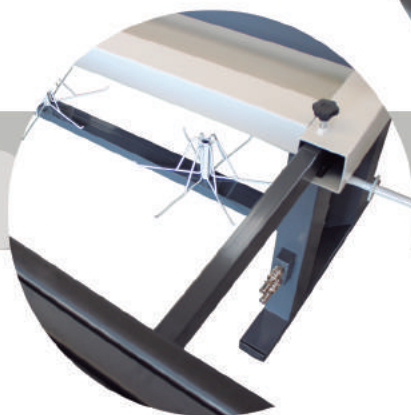

- ALTURA DE TRABALHO 95 CM
- 1 BASE ELÉTRICA MONOFÁSICA
- 1 DESPACHANTE PNEUMÁTICO COM DUAS CONEXÕES
- BRAÇOS DOBRADIÇOS E EXPANSÍVEIS.

MODELO: T 3B | T 4B
ALTURA: 0.5 M
LONGITUD: 2.70 M
ANCHO: 1.30 M

PRODUCTO EMBALADO:

PRODOTTO CONFEZIONATO:

- ALTEZZA DI LAVORO 95 CM
- 1 BASE ELETTRICA MONOFASE
- 1 DISPATCHER PNEUMATICO CON LE DUVUTE CONNESSIONI
- BRACCI PIEGHEVOLI ED ESPANDIBILI.

MODÈLE : T 3B | T 4B
HAUTEUR : 0.5 M
LONGUEUR : 2,70 M
LARGEUR : 1,30 M

PRODUIT EMBALLÉ :

- HAUTEUR DE TRAVAIL 95 CM
- 1 BASE ÉLECTRIQUE MONOPHASÉE
- 1 RÉPARTITEUR PNEUMATIQUE AVEC DEUX CONNEXIONS
- BRAS PLIANTS ET EXTENSIBLES.

MODEL: T 3B | T 4B
HEIGHT: 0.5 M
LENGTH: 2.70 M
WIDTH: 1.30 M

PACKAGED PRODUCT:

- WORKING HEIGHT 95 CM
- 1 SINGLE-PHASE ELECTRICAL BASE
- 1 PNEUMATIC DISPATCHER WITH TWO CONNECTIONS
- FOLDING AND EXPANDABLE ARMS.

expansível

braços retráteis